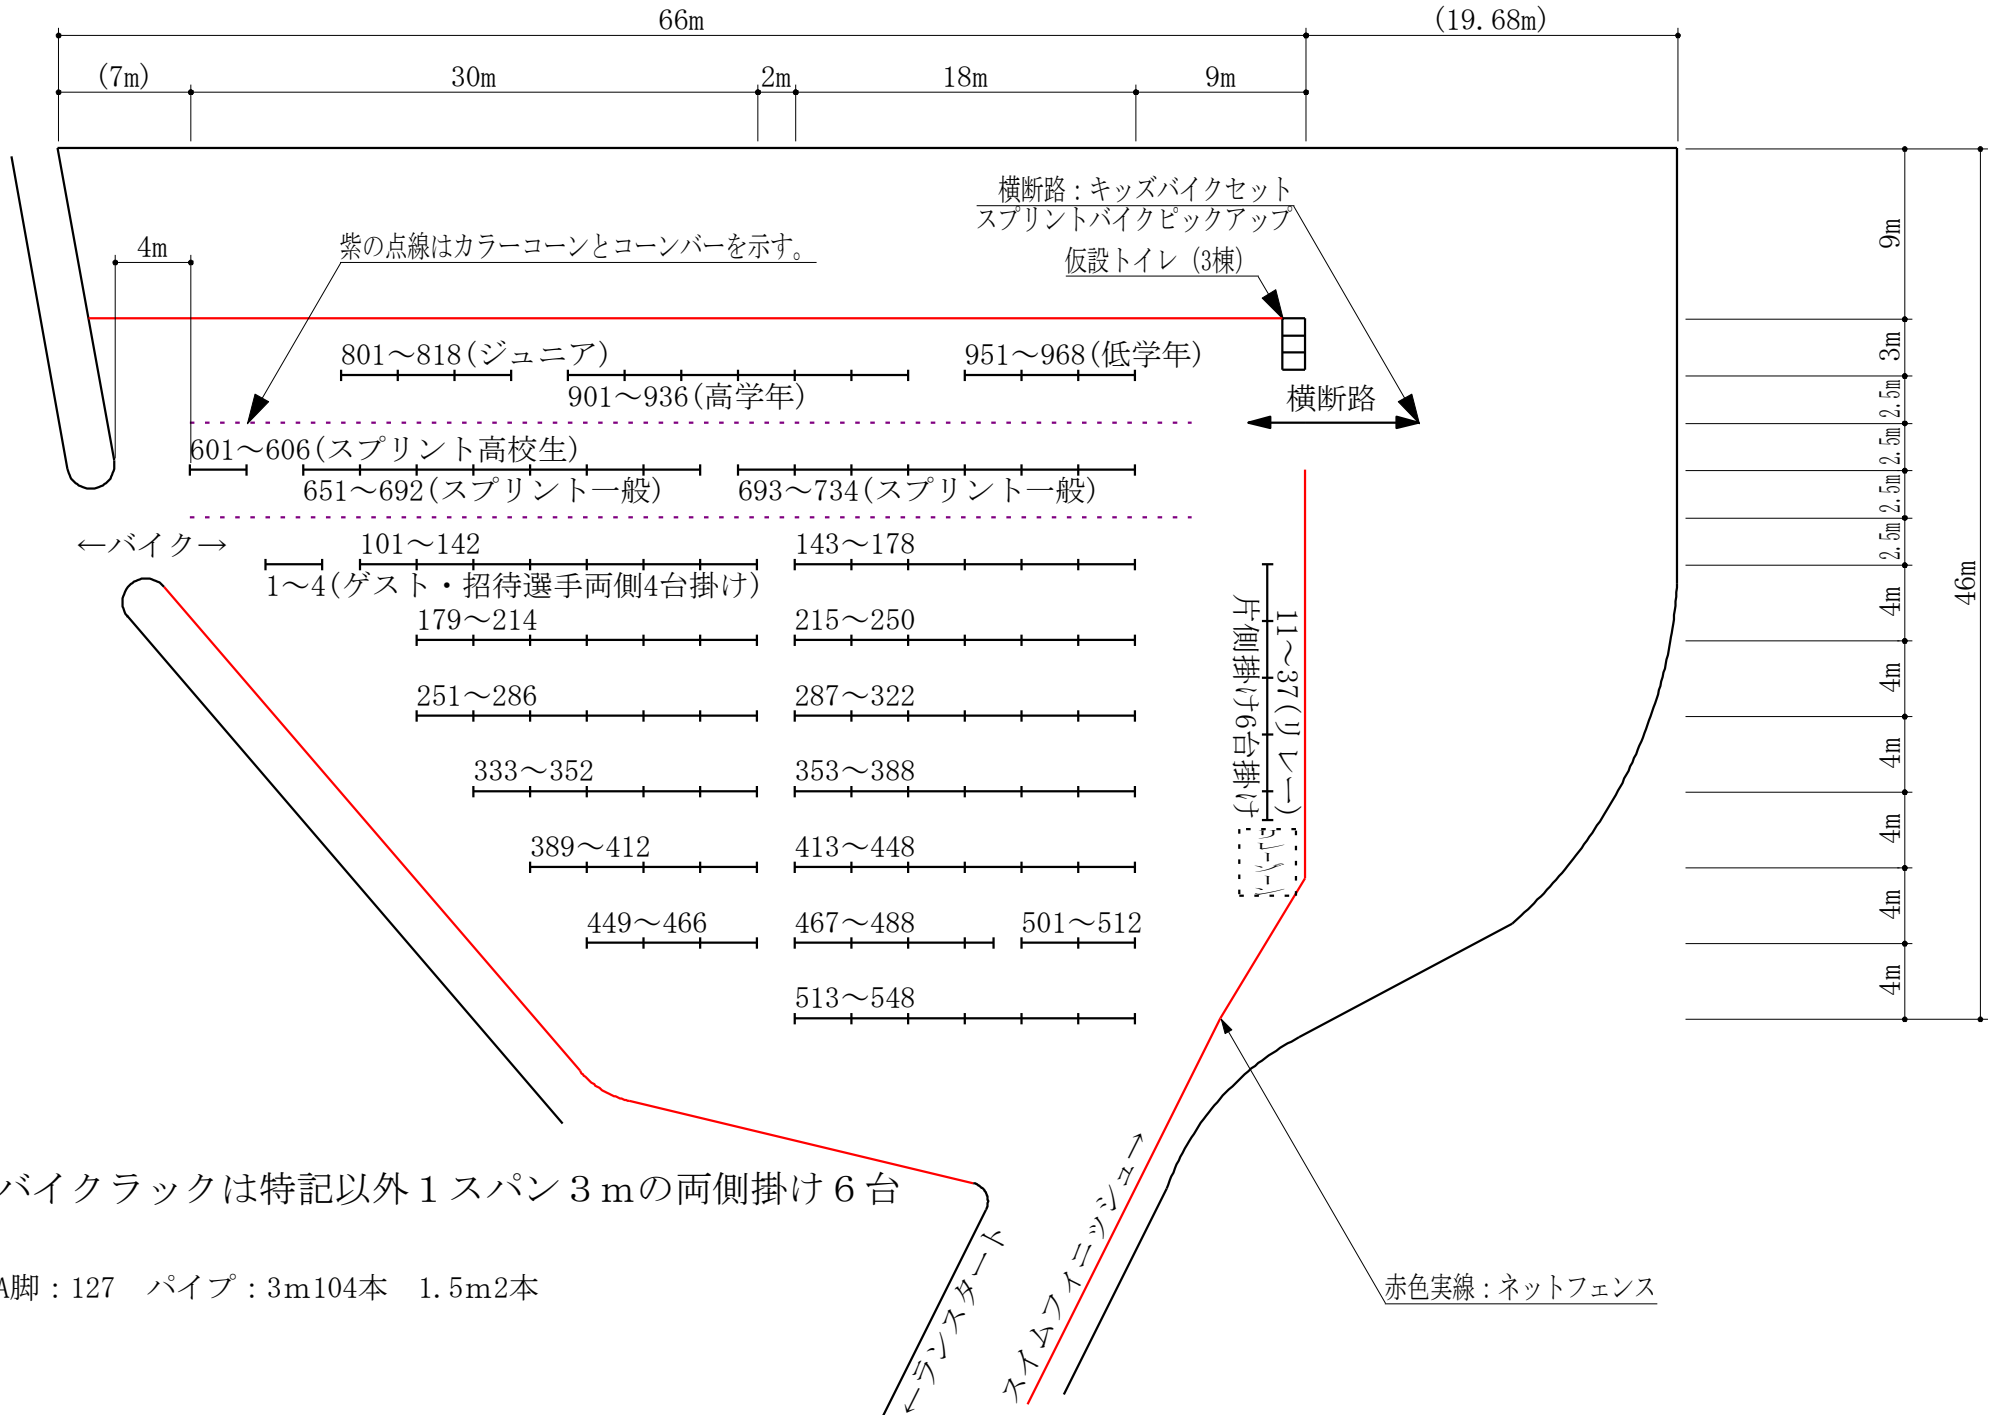

2024/7/21 榛名湖リゾートトライアスロン トランジットエリアレイアウト S=1/400

バイクラックは特記以外 1 スパン 3 m の両側掛け 6 台

A脚：127 パイプ：3m104本 1.5m2本